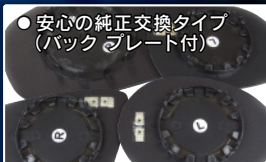

Model only
輸入車/車種専用

ZONE Racing 純正ドア ミラー レンズとAssy交換するだけの簡単取り付け!

純正交換タイプ 簡単取り付け **ワイドビューブルードアミラーレンズ** ブラインドスポット モニター-装備車用を追加リリース!!

High Quality Wide View Blue Door Mirror Lens

●安心の純正交換タイプ
(バックプレート付)●

●純正ブラインド スポット
モニター-装備車用

- 適度な広角で、クリアな視角を確保した屈曲率1000Rのワイドビューブルードアミラーレンズの採用により後方視界が大幅アップ!
- 防眩効果の高いブルーミラーレンズを採用し、後方からの眩しい光を軽減!
- 純正交換タイプ(バックプレート付)の採用で、純正ドアミラーカバーとの装着バランスも問題無し!
- 純正ドアミラーヒーター-装備車にも対応可能!
- 一部、純正ブラインドスポットモニター-装備車にも対応!
- 純正交換タイプ(バックプレート付)の採用により、補修用としても最適!